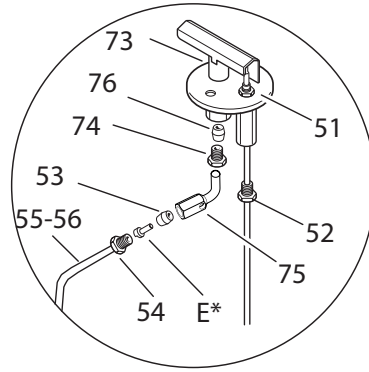

**Index**

Gas top / Componenti top	2
Gas components / componenti gas	3
Nozzles table / Tabelle ugelli	4
Spare parts list / Lista ricambi	5-6

**Page**

**Notes**

**Bold=last change / Grassetto =ultima modifica**

Rev. 3

A - Ugello bruciatore / Burner nozzle ø60				A - Ugello bruciatore / Burner nozzle ø100			
Spare Code	Ref. / Notes			Spare Code	Ref./ Notes		
0CBAUF	ø1.20	3+3B/P	G30 30mbar	0CBAUE	ø1.55	3+3B/P	G30 30mbar
0C0147	ø1.10	3B/P	G30 37mbar	059384	ø1.50	3B/P	G30 37mbar
0C0147	ø1.10	3B/P	G30 50mbar	0C0148	ø1.45	3B/P	G30 50mbar
0CBAUL	ø1.90	2H/2E+	G20 20mbar	0C9589	ø2.50	2H/2E+	G20 20mbar
0CBAUK	ø1.80	2H	G20 25mbar	0C4154	Ø2.15/2.60	2H	G20 25mbar
0C0141	ø1.95	2L	G25 25mbar	0C0145	ø2.65	2L	G25 25mbar
0CBAUL	ø1.90	2K	G25.3 25mbar	0CBAUM	ø2.55	2K	G25.3 25mbar
0C0143	ø2.20	2ELL	G25 20mbar	0C0146	ø2.75	2ELL	G25 20mbar
0C2806	Ø1.85/2.10	2S	G25.1 25mbar	0C4153	Ø2.45/3.30	2S	G25.1 25mbar
0C3657	ø3.60	1a	G110 8mbar	51689B500	ø4.50	1a	G110 8mbar
0C3658	ø3.30	1b	G120 8mbar	0CBAUI	Ø4.20	1b	G120 8mbar

E - Ugello pilota / Pilot nozzle			
Spare Code	Ref./ Notes		
054593	n°25	3+3B/P	G30 30mbar
054593	n°25	3B/P	G30 37mbar
054593	n°25	3B/P	G30 50mbar
053670	n°41	2H/2E+	G20 20mbar
053670	n°41	2H	G20 25mbar
053670	n°41	2L	G25 25mbar
053670	n°41	2K	G25.3 25mbar
053670	n°41	2ELL	G25 20mbar
053670	n°41	2S	G25.1 25mbar
053669	n°75	1a	G110 8mbar
053669	n°75	1b	G120 8mbar