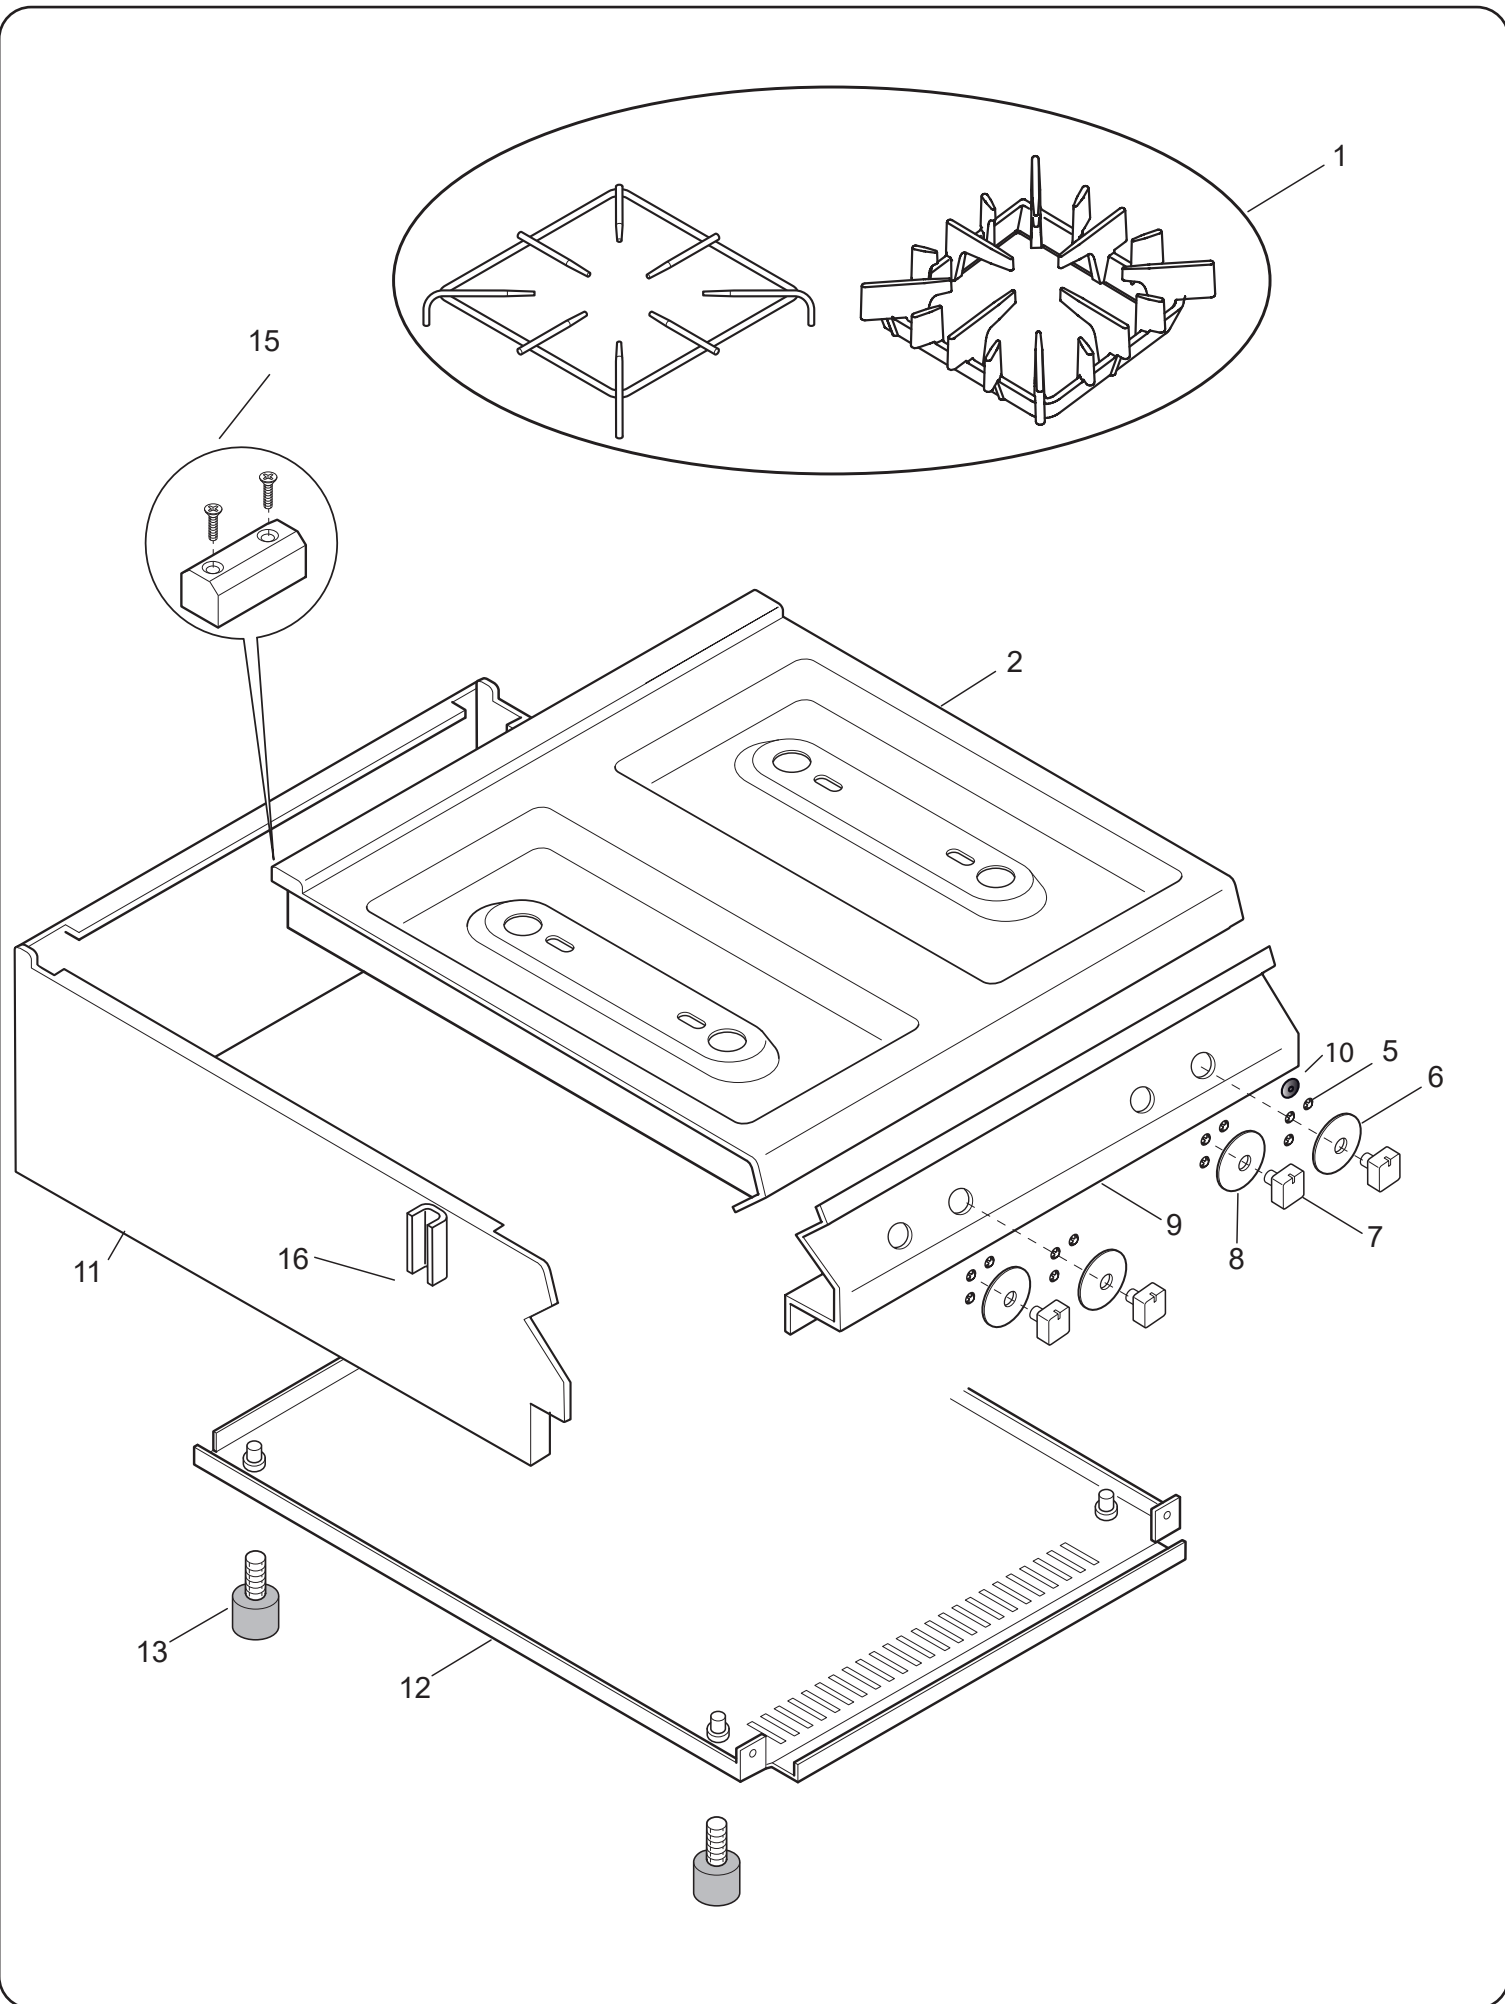

Rev. 3

A - Ugello bruciatore / Burner nozzle ø60				A - Ugello bruciatore / Burner nozzle ø100			
Spare Code	Ref. / Notes			Spare Code	Ref./ Notes		
0CBAUF	ø1.20	3+3B/P	G30 30mbar	0CBAUE	ø1.55	3+3B/P	G30 30mbar
0C0147	ø1.10	3B/P	G30 37mbar	059384	ø1.50	3B/P	G30 37mbar
0C0147	ø1.10	3B/P	G30 50mbar	0C0148	ø1.45	3B/P	G30 50mbar
0CBAUL	ø1.90	2H/2E+	G20 20mbar	0C9589	ø2.50	2H/2E+	G20 20mbar
0CBAUK	ø1.80	2H	G20 25mbar	0C4154	Ø2.15/2.60	2H	G20 25mbar
0C0141	ø1.95	2L	G25 25mbar	0C0145	ø2.65	2L	G25 25mbar
0CBAUL	ø1.90	2K	G25.3 25mbar	0CBAUM	ø2.55	2K	G25.3 25mbar
0C0143	ø2.20	2ELL	G25 20mbar	0C0146	ø2.75	2ELL	G25 20mbar
0C2806	Ø1.85/2.10	2S	G25.1 25mbar	0C4153	Ø2.45/3.30	2S	G25.1 25mbar
0C3657	ø3.60	1a	G110 8mbar	51689B500	ø4.50	1a	G110 8mbar
0C3658	ø3.30	1b	G120 8mbar	0CBAUI	Ø4.20	1b	G120 8mbar

E - Ugello pilota / Pilot nozzle			
Spare Code	Ref./ Notes		
054593	n°25	3+3B/P	G30 30mbar
054593	n°25	3B/P	G30 37mbar
054593	n°25	3B/P	G30 50mbar
053670	n°41	2H/2E+	G20 20mbar
053670	n°41	2H	G20 25mbar
053670	n°41	2L	G25 25mbar
053670	n°41	2K	G25.3 25mbar
053670	n°41	2ELL	G25 20mbar
053670	n°41	2S	G25.1 25mbar
053669	n°75	1a	G110 8mbar
053669	n°75	1b	G120 8mbar