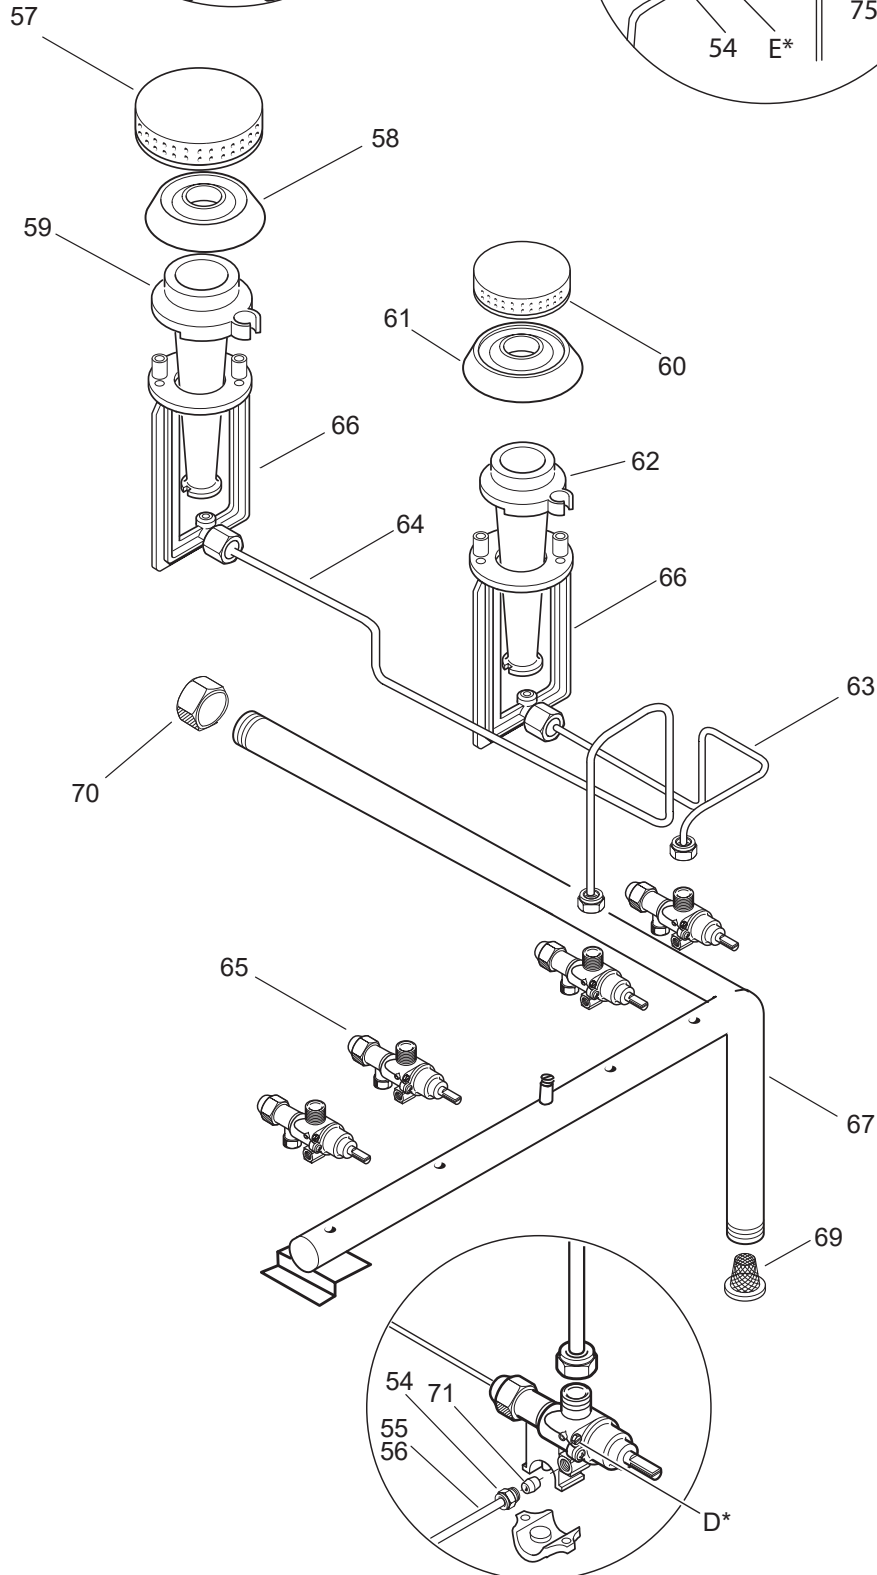

**Index**

Gas top / Componenti top	2
Gas components / componenti gas	3
Nozzles table / Tabelle ugelli	4
Spare parts list / Lista ricambi	5-6

**Page**

**Notes**

**Bold=last change / Grassetto =ultima modifica**

Rev. 3

A - Ugello bruciatore / Burner nozzle ø60				A - Ugello bruciatore / Burner nozzle ø100			
Spare Code	Ref. / Notes			Spare Code	Ref./ Notes		
0CBAUF	ø1.20	3+3B/P	G30 30mbar	0CBAUE	ø1.55	3+3B/P	G30 30mbar
0C0147	ø1.10	3B/P	G30 37mbar	059384	ø1.50	3B/P	G30 37mbar
0C0147	ø1.10	3B/P	G30 50mbar	0C0148	ø1.45	3B/P	G30 50mbar
0CBAUL	ø1.90	2H/2E+	G20 20mbar	0C9589	ø2.50	2H/2E+	G20 20mbar
0CBAUK	ø1.80	2H	G20 25mbar	0C4154	Ø2.15/2.60	2H	G20 25mbar
0C0141	ø1.95	2L	G25 25mbar	0C0145	ø2.65	2L	G25 25mbar
0CBAUL	ø1.90	2K	G25.3 25mbar	0CBAUM	ø2.55	2K	G25.3 25mbar
0C0143	ø2.20	2ELL	G25 20mbar	0C0146	ø2.75	2ELL	G25 20mbar
0C2806	Ø1.85/2.10	2S	G25.1 25mbar	0C4153	Ø2.45/3.30	2S	G25.1 25mbar
0C3657	ø3.60	1a	G110 8mbar	51689B500	ø4.50	1a	G110 8mbar
0C3658	ø3.30	1b	G120 8mbar	0CBAUI	Ø4.20	1b	G120 8mbar

E - Ugello pilota / Pilot nozzle			
Spare Code	Ref./ Notes		
054593	n°25	3+3B/P	G30 30mbar
054593	n°25	3B/P	G30 37mbar
054593	n°25	3B/P	G30 50mbar
053670	n°41	2H/2E+	G20 20mbar
053670	n°41	2H	G20 25mbar
053670	n°41	2L	G25 25mbar
053670	n°41	2K	G25.3 25mbar
053670	n°41	2ELL	G25 20mbar
053670	n°41	2S	G25.1 25mbar
053669	n°75	1a	G110 8mbar
053669	n°75	1b	G120 8mbar