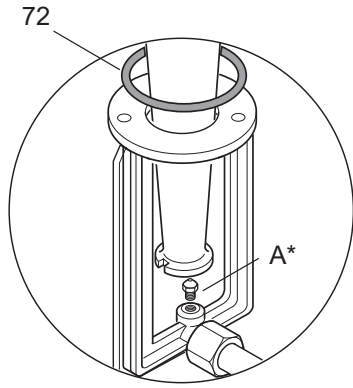

**Index**

Gas top / Componenti top	2
Gas components / componenti gas	3
Nozzles table / Tabelle ugelli	4
Spare parts list / Lista ricambi	5-6

**Page**

**Notes**

**Bold=last change / Grassetto =ultima modifica**

Rev. 3

A - Ugello bruciatore / Burner nozzle ø60				A - Ugello bruciatore / Burner nozzle ø100			
Spare Code	Ref. / Notes			Spare Code	Ref./ Notes		
0CBAUF	ø1.20	3+3B/P	G30 30mbar	0CBAUE	ø1.55	3+3B/P	G30 30mbar
0C0147	ø1.10	3B/P	G30 37mbar	059384	ø1.50	3B/P	G30 37mbar
0C0147	ø1.10	3B/P	G30 50mbar	0C0148	ø1.45	3B/P	G30 50mbar
0CBAUL	ø1.90	2H/2E+	G20 20mbar	0C9589	ø2.50	2H/2E+	G20 20mbar
0CBAUK	ø1.80	2H	G20 25mbar	0C4154	Ø2.15/2.60	2H	G20 25mbar
0C0141	ø1.95	2L	G25 25mbar	0C0145	ø2.65	2L	G25 25mbar
0CBAUL	ø1.90	2K	G25.3 25mbar	0CBAUM	ø2.55	2K	G25.3 25mbar
0C0143	ø2.20	2ELL	G25 20mbar	0C0146	ø2.75	2ELL	G25 20mbar
0C2806	Ø1.85/2.10	2S	G25.1 25mbar	0C4153	Ø2.45/3.30	2S	G25.1 25mbar
0C3657	ø3.60	1a	G110 8mbar	51689B500	ø4.50	1a	G110 8mbar
0C3658	ø3.30	1b	G120 8mbar	0CBAUI	Ø4.20	1b	G120 8mbar

E - Ugello pilota / Pilot nozzle			
Spare Code	Ref./ Notes		
054593	n°25	3+3B/P	G30 30mbar
054593	n°25	3B/P	G30 37mbar
054593	n°25	3B/P	G30 50mbar
053670	n°41	2H/2E+	G20 20mbar
053670	n°41	2H	G20 25mbar
053670	n°41	2L	G25 25mbar
053670	n°41	2K	G25.3 25mbar
053670	n°41	2ELL	G25 20mbar
053670	n°41	2S	G25.1 25mbar
053669	n°75	1a	G110 8mbar
053669	n°75	1b	G120 8mbar