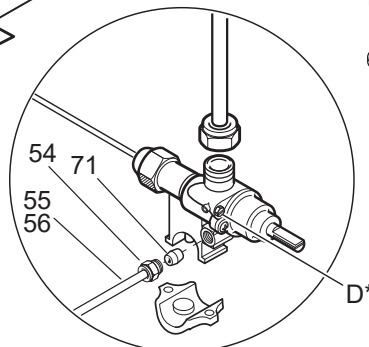

**Index**

Gas top / Componenti top	2
Gas components / componenti gas	3
Nozzles table / Tabelle ugelli	4
Spare parts list / Lista ricambi	5-6

**Page**

**Notes**

**Bold=last change / Grassetto =ultima modifica**

Rev. 3

A - Ugello bruciatore / Burner nozzle ø60				A - Ugello bruciatore / Burner nozzle ø100			
Spare Code	Ref. / Notes			Spare Code	Ref./ Notes		
0CBAUF	ø1.20	3+3B/P	G30 30mbar	0CBAUE	ø1.55	3+3B/P	G30 30mbar
0C0147	ø1.10	3B/P	G30 37mbar	059384	ø1.50	3B/P	G30 37mbar
0C0147	ø1.10	3B/P	G30 50mbar	0C0148	ø1.45	3B/P	G30 50mbar
0CBAUL	ø1.90	2H/2E+	G20 20mbar	0C9589	ø2.50	2H/2E+	G20 20mbar
0CBAUK	ø1.80	2H	G20 25mbar	0C4154	Ø2.15/2.60	2H	G20 25mbar
0C0141	ø1.95	2L	G25 25mbar	0C0145	ø2.65	2L	G25 25mbar
0CBAUL	ø1.90	2K	G25.3 25mbar	0CBAUM	ø2.55	2K	G25.3 25mbar
0C0143	ø2.20	2ELL	G25 20mbar	0C0146	ø2.75	2ELL	G25 20mbar
0C2806	Ø1.85/2.10	2S	G25.1 25mbar	0C4153	Ø2.45/3.30	2S	G25.1 25mbar
0C3657	ø3.60	1a	G110 8mbar	51689B500	ø4.50	1a	G110 8mbar
0C3658	ø3.30	1b	G120 8mbar	0CBAUI	Ø4.20	1b	G120 8mbar

D - Vite di minimo / Min screw ø60				D - Vite di minimo / Min screw ø100			
Spare Code	Ref. / Notes			Spare Code	Ref./ Notes		
002911	Ø0.55	3+3B/P	G30 30mbar	002769	Ø0.75	3+3B/P	G30 30mbar
002911	Ø0.55	3B/P	G30 37mbar	002908	Ø0.70	3B/P	G30 37mbar
002925	Ø0.50	3B/P	G30 50mbar	002991	Ø0.65	3B/P	G30 50mbar
002899	Ø0.80	2H/2E+	G20 20mbar	002902	Ø1.05	2H/2E+	G20 20mbar
002899	Ø0.80	2H	G20 25mbar	002902	Ø1.05	2H	G20 25mbar
002899	Ø0.80	2L	G25 25mbar	002902	Ø1.05	2L	G25 25mbar
002899	Ø0.80	2K	G25.3 25mbar	002902	Ø1.05	2K	G25.3 25mbar
002899	Ø0.80	2ELL	G25 20mbar	002902	Ø1.05	2ELL	G25 20mbar
002899	Ø0.80	2S	G25.1 25mbar	002902	Ø1.05	2S	G25.1 25mbar
-	adjust	1a	G110 8mbar	-	adjust	1a	G110 8mbar
-	adjust	1b	G120 8mbar	-	adjust	1b	G120 8mbar