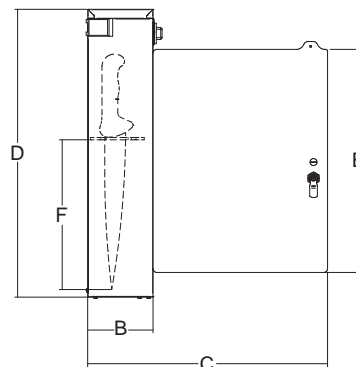

STER UV 16W / 24W

sterilizzatori sterilizers

- Costruiti interamente in acciaio inox AISI 430.
- Porta in plexiglass fumè che chiude perfettamente la camera.
- Portacoltelli in plexiglass trasparente totalmente estraibile per una migliore pulizia e consente di sterilizzare i coltelli senza doverli girare.
- mod. 24W con esclusiva vaschetta di raccolta gocce, incorporata con il portacoltelli.
- Lampade UV ai vapori di mercurio con protezione in rete metallica.
- Microinterruttore di sicurezza che spegne le lampade all'apertura della porta e viceversa alla chiusura.
- Particolare lampada di cortesia per il mod. 24W, che si accende solo se l'interruttore è in posizione "ON" e il timer a "0".

- *Made from AISI430 stainless steel.*
- *Chamber is closed by a smoked plexiglass door.*
- *Removable see-through plexiglass knives holder makes sanitation easier and allows sterilization without having to rotate the knives.*
- *Knives holder with built in drops collecting tray (only on 24W version).*
- *Mercury vapour lamp UV with wire screen protection.*
- *A safety microswitch switches the lamps on when the door is opened and switches them off when it is closed.*
- *The curtesy lamp, on 24W model, turns on only when the switch is "on" and the timer is at "0".*

STER UV 24W

	watt	ph	watt	min.	n.	mm	mm	mm	mm	mm	mm	kg	mm	kg
Ster UV 16W	2x8	1ph	70 - 0,3A	0÷120	15	400	140	520	620	480	310	9	470x250x700	11
Ster UV Napoli	2x8	1ph	70 - 0,3A	0÷120	15	400	140	520	760	480	430	10	470x250x820	12
Ster UV 24W	3x8	1ph	100 - 0,5A	0÷120	20	400	300	690	630	480	290	14,5	470x400x700	16,5